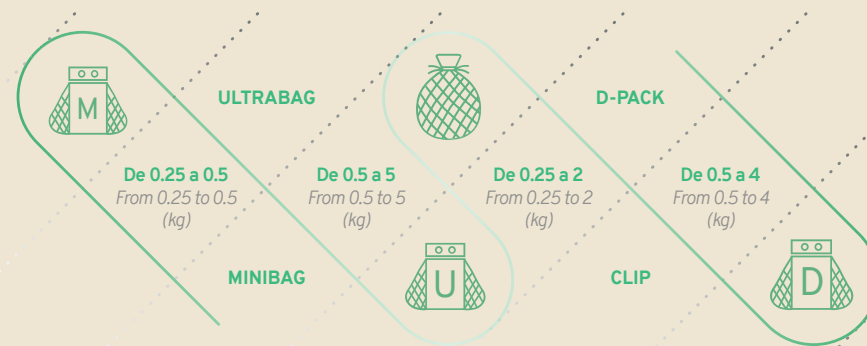

FORMATOS · FORMATS