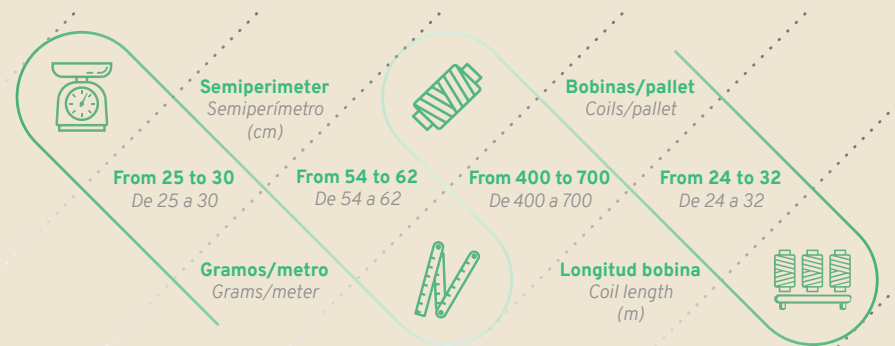

'04

FLAT NETS

FEATURES · CARACTERÍSTICAS

PRODUCTS TO BE PACKED PRODUCTOS A ENVASAR

CATA SHEET · FICHA TÉCNICA

FORMATS · FORMATOS

D-PACK

De 0.5 a 4
From 0.5 to 4 (kg)