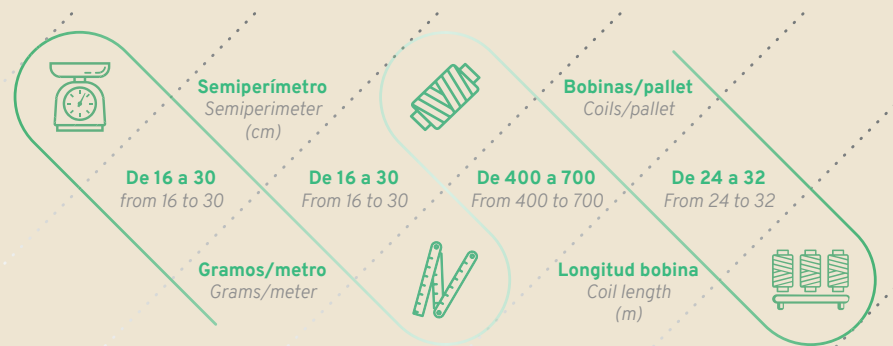

FICHA TÉCNICA · DATA SHEET